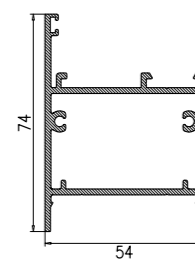

Perfil de cierre superficie

Perfil de cierre solapado

Medidas máximas: (A) 6000 X (L) 2600 mm.
Medidas necesarias para pedir presupuesto: (A) y (L)

* Cotas en mm

MEDIDAS MÁXIMAS DE FABRICACIÓN

	TIPO CORTE PERFIL	
	HOJA PEQUEÑA	HOJA GRANDE
Abatible 1 Hoja	1300 X 3000	1600 X 3000
Abatible 1 Hoja con marco superior	1300 X 3000	NO
Abatible 2 Hojas	2400 X 3000	3000 X 3000
Abatible 2 Hojas con marco superior	2400 X 3000	NO

MEDIDAS NECESARIAS PARA PEDIR PRESUPUESTO: (A), (L) y (HI)

* Cotas en mm

HOJA PEQUEÑA

HOJA GRANDE

PUERTA ABATIBLE 1 HOJA

HOJA PEQUEÑA

HOJA GRANDE

PUNTO DE LUZ EN CASO QUE LLEVE CERRADERO ELÉCTRICO (≈ 1000 mm del suelo)