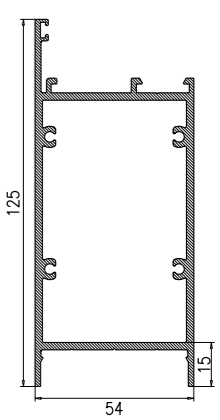

Perfil de cierre superficie

Perfil de cierre solapado

Medidas máximas: (A) 6000 X (L) 2600 mm.
Medidas necesarias para pedir presupuesto: (A) y (L)

* Cotas en mm

MEDIDAS MÁXIMAS DE FABRICACIÓN

	TIPO CORTE PERFIL	
	HOJA PEQUEÑA	HOJA GRANDE
Abatible 1 Hoja	1300 X 3000	1600 X 3000
Abatible 1 Hoja con marco superior	1300 X 3000	NO
Abatible 2 Hojas	2400 X 3000	3000 X 3000
Abatible 2 Hojas con marco superior	2400 X 3000	NO

MEDIDAS NECESARIAS PARA PEDIR PRESUPUESTO: (A), (L) y (HI)

* Cotas en mm

HOJA PEQUEÑA

HOJA GRANDE

PUERTA ABATIBLE 1 HOJA

HOJA PEQUEÑA

HOJA GRANDE

PUNTO DE LUZ EN CASO QUE LLEVE CERRADERO ELÉCTRICO (≈ 1000 mm del suelo)

Montaje bombillo a 1000 mm del suelo

SIN MARCO

HOJA PEQUEÑA

HOJA GRANDE

CON MARCO

HOJA PEQUEÑA

PUERTA ABATIBLE 2 HOJAS

* Cotas en mm

1 HOJA

2 HOJAS

RECOMENDACIONES

Medidas máximas 1H: (A) 3000 X (L) 3000 mm

Medidas máximas 2H: (A) 4000 X (L) 3000 mm

Medidas necesarias para pedir presupuesto: (A) y (L)

IMPORTANTE

- Si lleva motor es necesario añadir parteluces
- ¡Ojo! hay que tener en cuenta si hay desnivel interno.