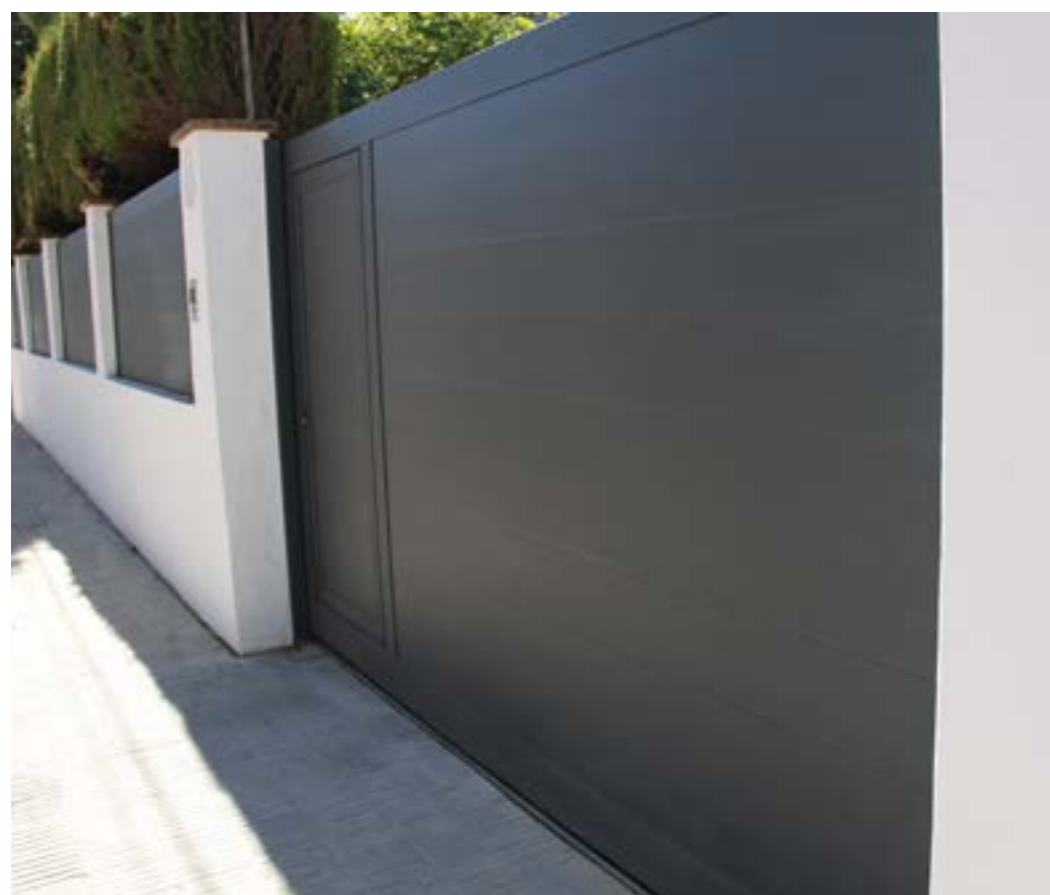

MACH.200

Puerta corredera con peatonal
Acabado: Negro mate