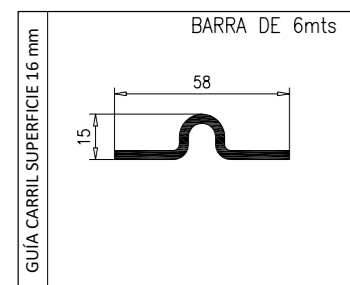

Diseño
Personalización
Durabilidad

diseño
personalización
durabilidad

CATÁLOGO TÉCNICO

Puertas
correderas | abatibles | vallados

PUERTAS DE ALUMINIO

PUERTAS CORREDEAS | PUERTA CORREDERA CON PEATONAL

* Cotas en mm

Perfil de cierre superficie

Perfil de cierre solapado

Medidas máximas: (A) 6000 X (L) 2600 mm.
Medidas necesarias para pedir presupuesto: (A) y (L)

* Cotas en mm

MEDIDAS MÁXIMAS DE FABRICACIÓN

	TIPO CORTE PERFIL	
	HOJA PEQUEÑA	HOJA GRANDE
Abatible 1 Hoja	1300 X 3000	1600 X 3000
Abatible 1 Hoja con marco superior	1300 X 3000	NO
Abatible 2 Hojas	2400 X 3000	3000 X 3000
Abatible 2 Hojas con marco superior	2400 X 3000	NO