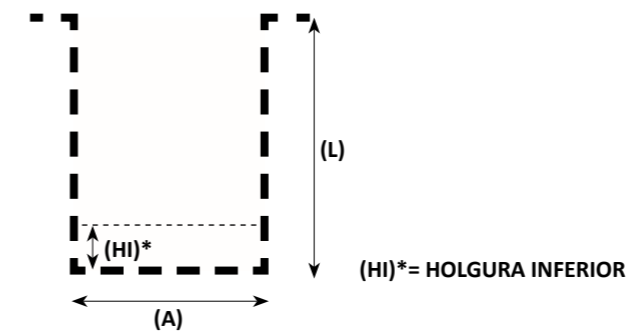

MEDIDAS NECESARIAS PARA PEDIR PRESUPUESTO: (A), (L) y (HI)

* Cotas en mm