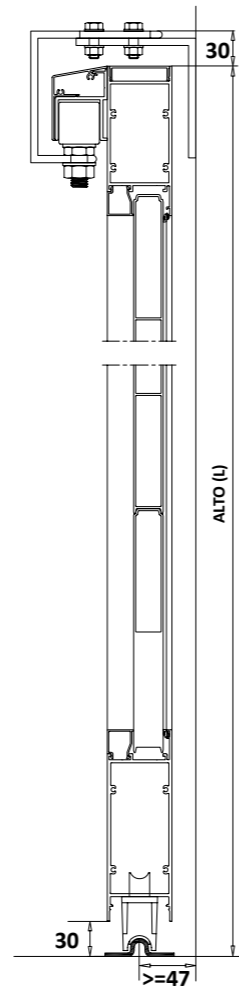

PUERTAS CORREDERAS | ABATIBLES | PIVOTANTES | VALLADOS

ÍNDICE

04-07	MACH. 100
08-11	MACH. 200
12-15	COMPUESTO 210
16-19	BARROTILLO
20-21	LAMA VENTILADA / AVIÓN
22-23	VALLADOS
24-28	DETALLES
29-33	TÉCNICO
34-35	MUESTRARIO COLORES

MACH. 100

Puerta pivotante con travesaño central
Puerta abatible | Hoja pequeña
Opcional: Tirador exterior inox
Acabado: Negro mate

MACH. 100

Puerta pivotante 2 hojas
con travesaño central
Acabado: Imitación madera
Nogal

Perfil de cierre superficie

Perfil de cierre solapado

Medidas máximas: (A) 6000 X (L) 2600 mm.
Medidas necesarias para pedir presupuesto: (A) y (L)

* Cotas en mm

MEDIDAS MÁXIMAS DE FABRICACIÓN

	TIPO CORTE PERFIL	
	HOJA PEQUEÑA	HOJA GRANDE
Abatible 1 Hoja	1300 X 3000	1600 X 3000
Abatible 1 Hoja con marco superior	1300 X 3000	NO
Abatible 2 Hojas	2400 X 3000	3000 X 3000
Abatible 2 Hojas con marco superior	2400 X 3000	NO

1 HOJA

2 HOJAS

RECOMENDACIONES

Medidas máximas 1H: (A) 3000 X (L) 3000 mm

Medidas máximas 2H: (A) 4000 X (L) 3000 mm

Medidas necesarias para pedir presupuesto: (A) y (L)

IMPORTANTE

- Si lleva motor es necesario añadir parteluces
- ¡Ojo! hay que tener en cuenta si hay desnivel interno.