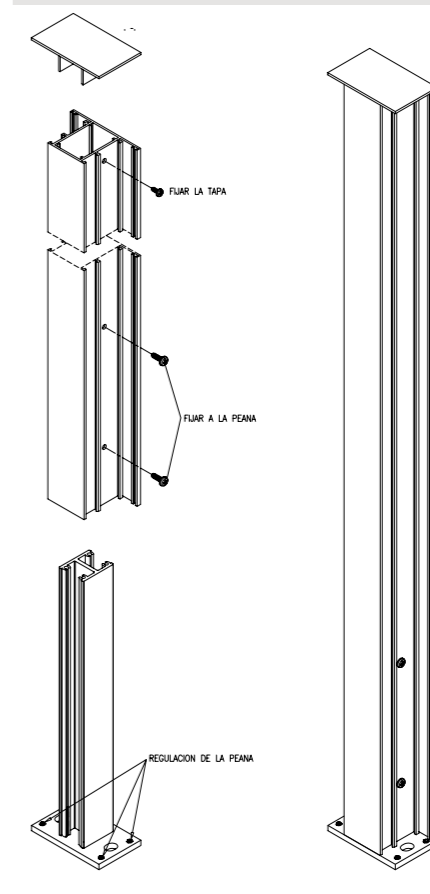

Perfil de cierre superficie

Perfil de cierre solapado

Medidas máximas: (A) 6000 X (L) 2600 mm.
Medidas necesarias para pedir presupuesto: (A) y (L)

* Cotas en mm

MEDIDAS MÁXIMAS DE FABRICACIÓN

	TIPO CORTE PERFIL	
	HOJA PEQUEÑA	HOJA GRANDE
Abatible 1 Hoja	1300 X 3000	1600 X 3000
Abatible 1 Hoja con marco superior	1300 X 3000	NO
Abatible 2 Hojas	2400 X 3000	3000 X 3000
Abatible 2 Hojas con marco superior	2400 X 3000	NO

1 HOJA

2 HOJAS

RECOMENDACIONES

Medidas máximas 1H: (A) 3000 X (L) 3000 mm

Medidas máximas 2H: (A) 4000 X (L) 3000 mm

Medidas necesarias para pedir presupuesto: (A) y (L)

IMPORTANTE

- Si lleva motor es necesario añadir parteluces
- ¡Ojo! hay que tener en cuenta si hay desnivel interno.

PUNTO DE LUZ
 FOTOCÉLULA

Detalle Frontal de Puerta Pivotante

INSTALACIÓN POSTE VALLA

INSTALACIÓN POSTE PILASTRA

HOJA PEQUEÑA

RECOMENDACIONES

Medidas máximas: (A) 2000 X (L) 2000 mm
(Condicionado medidas según instalación)

Medidas necesarias para pedir presupuesto: (A), (L) y Nº FIJOS

FIJOS: Recomendación medida máxima consultar con fábrica

PERFILES

MACH 100 100 X 25
MACH 200 200 X 25
COMPUESTO 210 210 X 26

BARROTILOS

40X20 80X25 150X30