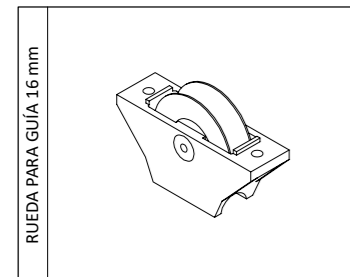

Diseño
Personalización
Durabilidad

diseño
personalización
durabilidad

CATÁLOGO TÉCNICO

Puertas
correderas | abatibles | vallados

PUERTAS DE ALUMINIO

PUERTAS CORREDEAS | PUERTA CORREDERA CON PEATONAL

* Cotas en mm

Perfil de cierre superficie

Perfil de cierre solapado

Medidas máximas: (A) 6000 X (L) 2600 mm.
Medidas necesarias para pedir presupuesto: (A) y (L)

* Cotas en mm

MEDIDAS MÁXIMAS DE FABRICACIÓN

	TIPO CORTE PERFIL	
	HOJA PEQUEÑA	HOJA GRANDE
Abatible 1 Hoja	1300 X 3000	1600 X 3000
Abatible 1 Hoja con marco superior	1300 X 3000	NO
Abatible 2 Hojas	2400 X 3000	3000 X 3000
Abatible 2 Hojas con marco superior	2400 X 3000	NO