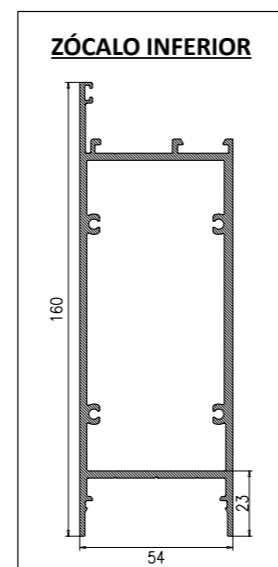

Diseño
Personalización
Durabilidad

diseño
personalización
durabilidad

CATÁLOGO TÉCNICO

Puertas
correderas | abatibles | vallados

PUERTAS DE ALUMINIO

PUERTAS CORREDEAS | PUERTA CORREDERA CON PEATONAL

* Cotas en mm

Perfil de cierre superficie

Perfil de cierre solapado

Medidas máximas: (A) 6000 X (L) 2600 mm.
Medidas necesarias para pedir presupuesto: (A) y (L)

* Cotas en mm

MEDIDAS MÁXIMAS DE FABRICACIÓN

	TIPO CORTE PERFIL	
	HOJA PEQUEÑA	HOJA GRANDE
Abatible 1 Hoja	1300 X 3000	1600 X 3000
Abatible 1 Hoja con marco superior	1300 X 3000	NO
Abatible 2 Hojas	2400 X 3000	3000 X 3000
Abatible 2 Hojas con marco superior	2400 X 3000	NO