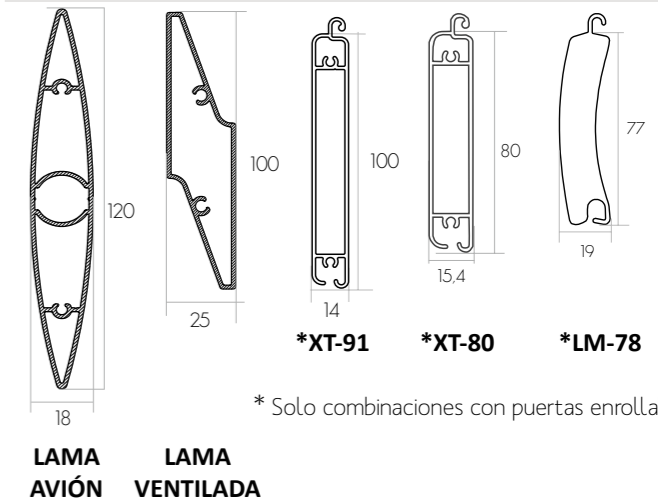

LAMAS

LAMA AVIÓN
LAMA VENTILADA

* Solo combinaciones con puertas enrollables