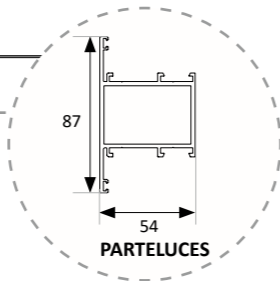

Perfil de cierre superficie

Perfil de cierre solapado

Medidas máximas: (A) 6000 X (L) 2600 mm.
Medidas necesarias para pedir presupuesto: (A) y (L)

* Cotas en mm

MEDIDAS MÁXIMAS DE FABRICACIÓN

	TIPO CORTE PERFIL	
	HOJA PEQUEÑA	HOJA GRANDE
Abatible 1 Hoja	1300 X 3000	1600 X 3000
Abatible 1 Hoja con marco superior	1300 X 3000	NO
Abatible 2 Hojas	2400 X 3000	3000 X 3000
Abatible 2 Hojas con marco superior	2400 X 3000	NO

Montaje bombillo a 1000 mm del suelo

SIN MARCO

HOJA PEQUEÑA

HOJA GRANDE

CON MARCO

HOJA PEQUEÑA

PUERTA ABATIBLE 2 HOJAS

* Cotas en mm

1 HOJA

2 HOJAS

RECOMENDACIONES

Medidas máximas 1H: (A) 3000 X (L) 3000 mm

Medidas máximas 2H: (A) 4000 X (L) 3000 mm

Medidas necesarias para pedir presupuesto: (A) y (L)

IMPORTANTE

- Si lleva motor es necesario añadir parteluces
- ¡Ojo! hay que tener en cuenta si hay desnivel interno.

PUNTO DE LUZ
 FOTOCÉLULA

Detalle Frontal de Puerta Pivotante

INSTALACIÓN POSTE VALLA

INSTALACIÓN POSTE PILASTRA

HOJA PEQUEÑA

RECOMENDACIONES

Medidas máximas: (A) 2000 X (L) 2000 mm
(Condicionado medidas según instalación)