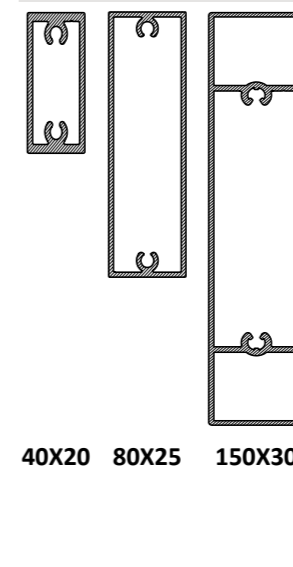

Perfil de cierre superficie

Perfil de cierre solapado

Medidas máximas: (A) 6000 X (L) 2600 mm.
Medidas necesarias para pedir presupuesto: (A) y (L)

* Cotas en mm

MEDIDAS MÁXIMAS DE FABRICACIÓN

	TIPO CORTE PERFIL	
	HOJA PEQUEÑA	HOJA GRANDE
Abatible 1 Hoja	1300 X 3000	1600 X 3000
Abatible 1 Hoja con marco superior	1300 X 3000	NO
Abatible 2 Hojas	2400 X 3000	3000 X 3000
Abatible 2 Hojas con marco superior	2400 X 3000	NO

1 HOJA

2 HOJAS

RECOMENDACIONES

Medidas máximas 1H: (A) 3000 X (L) 3000 mm

Medidas máximas 2H: (A) 4000 X (L) 3000 mm

Medidas necesarias para pedir presupuesto: (A) y (L)

IMPORTANTE

- Si lleva motor es necesario añadir parteluces
- ¡Ojo! hay que tener en cuenta si hay desnivel interno.

PUNTO DE LUZ
 FOTOCÉLULA

Detalle Frontal de Puerta Pivotante

INSTALACIÓN POSTE VALLA

INSTALACIÓN POSTE PILASTRA

HOJA PEQUEÑA

RECOMENDACIONES

Medidas máximas: (A) 2000 X (L) 2000 mm
(Condicionado medidas según instalación)

Medidas necesarias para pedir presupuesto: (A), (L) y Nº FIJOS

FIJOS: Recomendación medida máxima consultar con fábrica

PERFILES

MACH 100 100 X 25
MACH 200 200 X 25
COMPUESTO 210 210 X 26

BARROTILOS

40X20 80X25 150X30