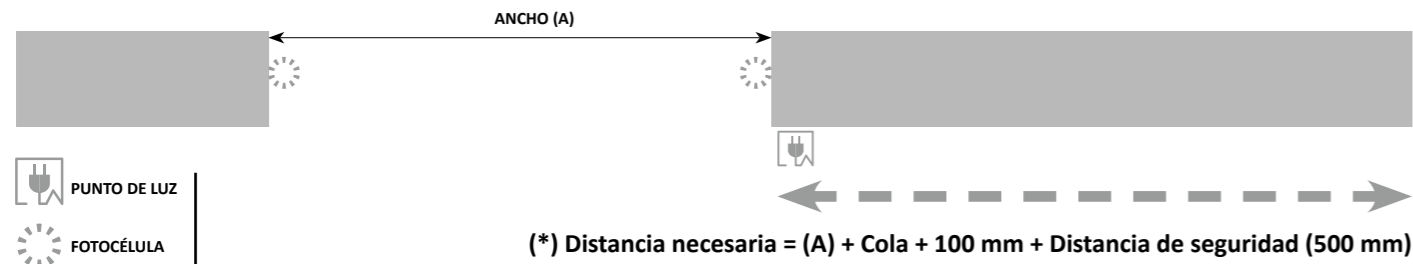

Diseño
Personalización
Durabilidad

diseño
personalización
durabilidad

CATÁLOGO TÉCNICO

Puertas
correderas | abatibles | vallados

PUERTAS DE ALUMINIO

PUERTAS CORREDEAS | PUERTA CORREDERA CON PEATONAL

* Cotas en mm

Perfil de cierre superficie

Perfil de cierre solapado

Medidas máximas: (A) 6000 X (L) 2600 mm.
Medidas necesarias para pedir presupuesto: (A) y (L)

* Cotas en mm

MEDIDAS MÁXIMAS DE FABRICACIÓN

	TIPO CORTE PERFIL	
	HOJA PEQUEÑA	HOJA GRANDE
Abatible 1 Hoja	1300 X 3000	1600 X 3000
Abatible 1 Hoja con marco superior	1300 X 3000	NO
Abatible 2 Hojas	2400 X 3000	3000 X 3000
Abatible 2 Hojas con marco superior	2400 X 3000	NO