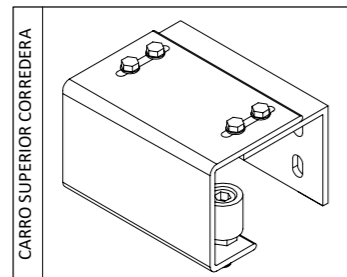

Diseño
Personalización
Durabilidad

diseño
personalización
durabilidad

CATÁLOGO TÉCNICO

Puertas
correderas | abatibles | vallados

PUERTAS DE ALUMINIO

PUERTAS CORREDEAS | PUERTA CORREDERA CON PEATONAL

* Cotas en mm

Perfil de cierre superficie

Perfil de cierre solapado

Medidas máximas: (A) 6000 X (L) 2600 mm.
Medidas necesarias para pedir presupuesto: (A) y (L)

* Cotas en mm

MEDIDAS MÁXIMAS DE FABRICACIÓN

	TIPO CORTE PERFIL	
	HOJA PEQUEÑA	HOJA GRANDE
Abatible 1 Hoja	1300 X 3000	1600 X 3000
Abatible 1 Hoja con marco superior	1300 X 3000	NO
Abatible 2 Hojas	2400 X 3000	3000 X 3000
Abatible 2 Hojas con marco superior	2400 X 3000	NO