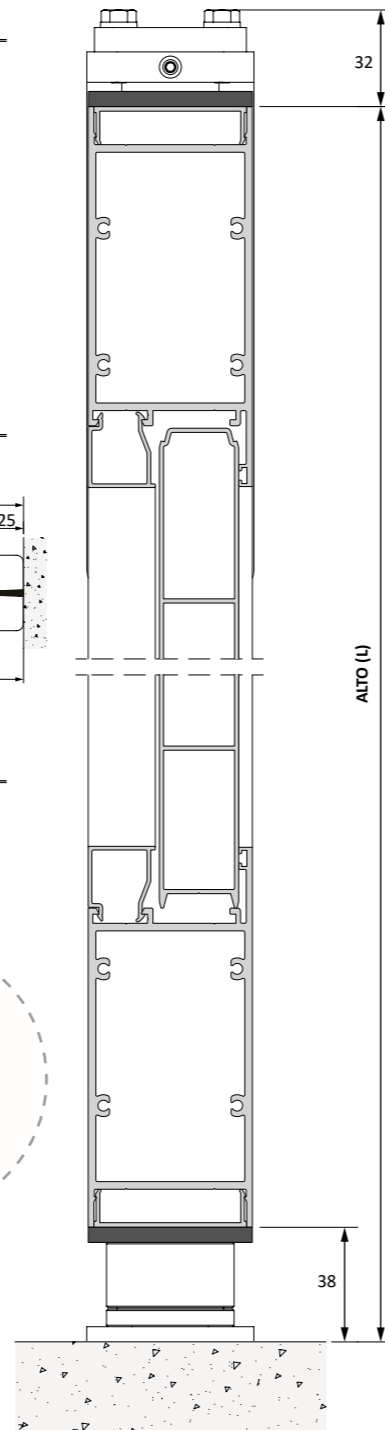

MACH. 100

Puerta pivotante con travesaño central
Puerta abatible | Hoja pequeña
Opcional: Tirador exterior inox
Acabado: Negro mate

MACH. 100

Puerta pivotante 2 hojas
con travesaño central
Acabado: Imitación madera
Nogal

Perfil de cierre superficie

Perfil de cierre solapado

Medidas máximas: (A) 6000 X (L) 2600 mm.
Medidas necesarias para pedir presupuesto: (A) y (L)

* Cotas en mm

MEDIDAS MÁXIMAS DE FABRICACIÓN

	TIPO CORTE PERFIL	
	HOJA PEQUEÑA	HOJA GRANDE
Abatible 1 Hoja	1300 X 3000	1600 X 3000
Abatible 1 Hoja con marco superior	1300 X 3000	NO
Abatible 2 Hojas	2400 X 3000	3000 X 3000
Abatible 2 Hojas con marco superior	2400 X 3000	NO

1 HOJA

2 HOJAS

RECOMENDACIONES

Medidas máximas 1H: (A) 3000 X (L) 3000 mm

Medidas máximas 2H: (A) 4000 X (L) 3000 mm

Medidas necesarias para pedir presupuesto: (A) y (L)

IMPORTANTE

- Si lleva motor es necesario añadir parteluces
- ¡Ojo! hay que tener en cuenta si hay desnivel interno.

PUNTO DE LUZ
 FOTOCÉLULA

Detalle Frontal de Puerta Pivotante

INSTALACIÓN POSTE VALLA

INSTALACIÓN POSTE PILASTRA

HOJA PEQUEÑA

RECOMENDACIONES

Medidas máximas: (A) 2000 X (L) 2000 mm
(Condicionado medidas según instalación)