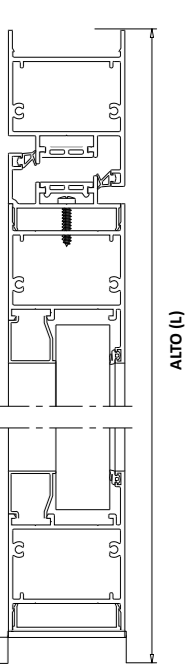

MACH. 100

Puerta pivotante con travesaño central
Puerta abatible | Hoja pequeña
Opcional: Tirador exterior inox
Acabado: Negro mate

MACH. 100

Puerta pivotante 2 hojas
con travesaño central
Acabado: Imitación madera
Nogal

PUERTAS DE ALUMINIO

MACH.200

Puerta corredera con travesaño central
Puerta abatible | Hoja Grande
Opcional: Tirador exterior inox
Acabado: Negro mate

MACH.200

Puerta corredera
Acabado: Ral 8019 mate

MACH.200

Perfil de cierre superficie

Perfil de cierre solapado

Medidas máximas: (A) 6000 X (L) 2600 mm.
Medidas necesarias para pedir presupuesto: (A) y (L)

* Cotas en mm

MEDIDAS MÁXIMAS DE FABRICACIÓN

	TIPO CORTE PERFIL	
	HOJA PEQUEÑA	HOJA GRANDE
Abatible 1 Hoja	1300 X 3000	1600 X 3000
Abatible 1 Hoja con marco superior	1300 X 3000	NO
Abatible 2 Hojas	2400 X 3000	3000 X 3000
Abatible 2 Hojas con marco superior	2400 X 3000	NO

Montaje bombillo a 1000 mm del suelo

SIN MARCO

HOJA PEQUEÑA

HOJA GRANDE

CON MARCO

HOJA PEQUEÑA

PUERTA ABATIBLE 2 HOJAS

* Cotas en mm