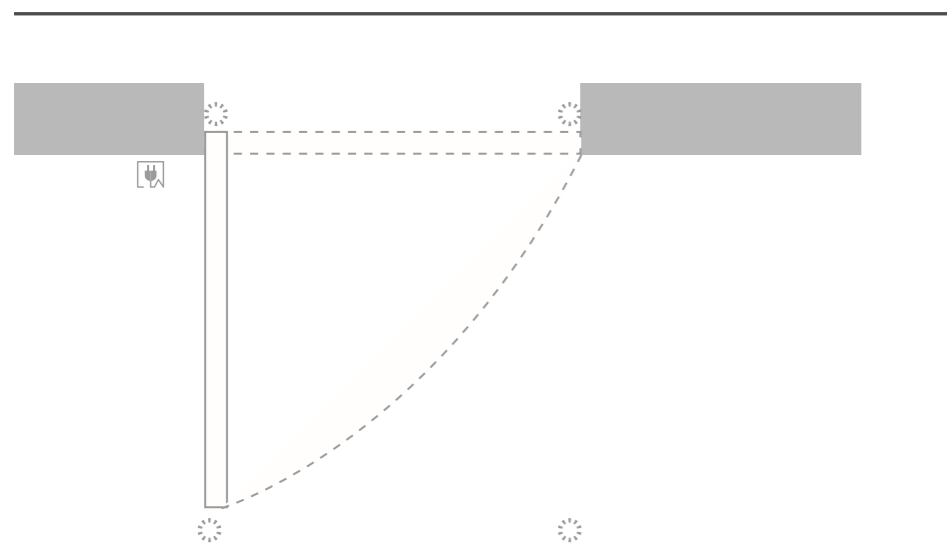

Montaje bombillo a 1000 mm del suelo

SIN MARCO

HOJA PEQUEÑA

HOJA GRANDE

CON MARCO

HOJA PEQUEÑA

PUERTA ABATIBLE 2 HOJAS

* Cotas en mm

1 HOJA

2 HOJAS

RECOMENDACIONES

Medidas máximas 1H: (A) 3000 X (L) 3000 mm

Medidas máximas 2H: (A) 4000 X (L) 3000 mm

Medidas necesarias para pedir presupuesto: (A) y (L)

IMPORTANTE

- Si lleva motor es necesario añadir parteluces
- ¡Ojo! hay que tener en cuenta si hay desnivel interno.

PUNTO DE LUZ
 FOTOCÉLULA

Detalle Frontal de Puerta Pivotante

INSTALACIÓN POSTE VALLA

INSTALACIÓN POSTE PILASTRA

HOJA PEQUEÑA

RECOMENDACIONES

Medidas máximas: (A) 2000 X (L) 2000 mm
(Condicionado medidas según instalación)