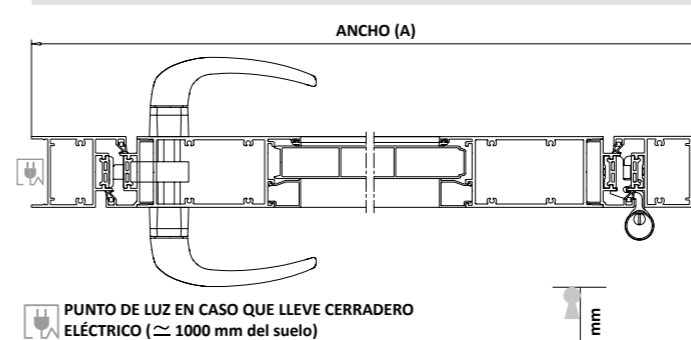

Perfil de cierre superficie

Perfil de cierre solapado

Medidas máximas: (A) 6000 X (L) 2600 mm.
Medidas necesarias para pedir presupuesto: (A) y (L)

* Cotas en mm

MEDIDAS MÁXIMAS DE FABRICACIÓN

	TIPO CORTE PERFIL	
	HOJA PEQUEÑA	HOJA GRANDE
Abatible 1 Hoja	1300 X 3000	1600 X 3000
Abatible 1 Hoja con marco superior	1300 X 3000	NO
Abatible 2 Hojas	2400 X 3000	3000 X 3000
Abatible 2 Hojas con marco superior	2400 X 3000	NO

MEDIDAS NECESARIAS PARA PEDIR PRESUPUESTO: (A), (L) y (HI)

* Cotas en mm

HOJA PEQUEÑA

HOJA GRANDE

PUERTA ABATIBLE 1 HOJA

HOJA PEQUEÑA

HOJA GRANDE

PUNTO DE LUZ EN CASO QUE LLEVE CERRADERO ELÉCTRICO (≈ 1000 mm del suelo)

Montaje bombillo a 1000 mm del suelo

SIN MARCO

HOJA PEQUEÑA

HOJA GRANDE

CON MARCO

HOJA PEQUEÑA

PUERTA ABATIBLE 2 HOJAS

* Cotas en mm