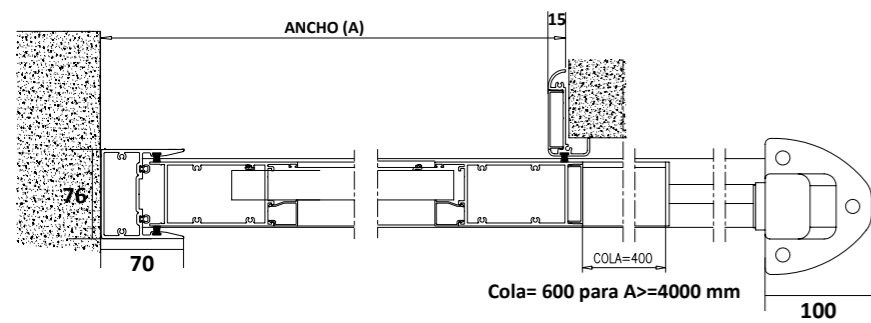

Perfil de cierre superficie

Perfil de cierre solapado

Medidas máximas: (A) 6000 X (L) 2600 mm.
Medidas necesarias para pedir presupuesto: (A) y (L)

* Cotas en mm

MEDIDAS MÁXIMAS DE FABRICACIÓN

	TIPO CORTE PERFIL	
	HOJA PEQUEÑA	HOJA GRANDE
Abatible 1 Hoja	1300 X 3000	1600 X 3000
Abatible 1 Hoja con marco superior	1300 X 3000	NO
Abatible 2 Hojas	2400 X 3000	3000 X 3000
Abatible 2 Hojas con marco superior	2400 X 3000	NO