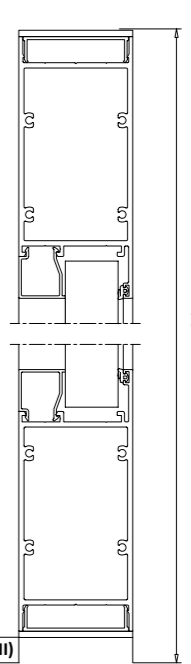

Perfil de cierre superficie

Perfil de cierre solapado

Medidas máximas: (A) 6000 X (L) 2600 mm.
Medidas necesarias para pedir presupuesto: (A) y (L)

* Cotas en mm

MEDIDAS MÁXIMAS DE FABRICACIÓN

	TIPO CORTE PERFIL	
	HOJA PEQUEÑA	HOJA GRANDE
Abatible 1 Hoja	1300 X 3000	1600 X 3000
Abatible 1 Hoja con marco superior	1300 X 3000	NO
Abatible 2 Hojas	2400 X 3000	3000 X 3000
Abatible 2 Hojas con marco superior	2400 X 3000	NO

MEDIDAS NECESARIAS PARA PEDIR PRESUPUESTO: (A), (L) y (HI)

* Cotas en mm

HOJA PEQUEÑA

HOJA GRANDE

PUERTA ABATIBLE 1 HOJA

HOJA PEQUEÑA

HOJA GRANDE

PUNTO DE LUZ EN CASO QUE LLEVE CERRADERO ELÉCTRICO (≈ 1000 mm del suelo)

Montaje bombillo a 1000 mm del suelo

SIN MARCO

HOJA PEQUEÑA

HOJA GRANDE

CON MARCO

HOJA PEQUEÑA

PUERTA ABATIBLE 2 HOJAS

* Cotas en mm

1 HOJA

2 HOJAS

RECOMENDACIONES

Medidas máximas 1H: (A) 3000 X (L) 3000 mm

Medidas máximas 2H: (A) 4000 X (L) 3000 mm

Medidas necesarias para pedir presupuesto: (A) y (L)

IMPORTANTE

- Si lleva motor es necesario añadir parteluces
- ¡Ojo! hay que tener en cuenta si hay desnivel interno.