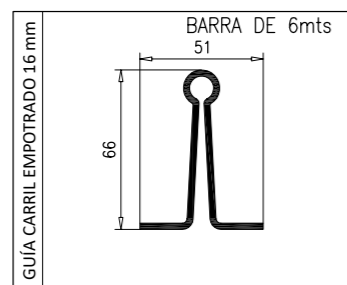

Diseño
Personalización
Durabilidad

diseño
personalización
durabilidad

CATÁLOGO TÉCNICO

Puertas
correderas | abatibles | vallados

PUERTAS DE ALUMINIO

PUERTAS CORREDEAS | PUERTA CORREDERA CON PEATONAL

* Cotas en mm

Perfil de cierre superficie

Perfil de cierre solapado

Medidas máximas: (A) 6000 X (L) 2600 mm.
Medidas necesarias para pedir presupuesto: (A) y (L)

* Cotas en mm

MEDIDAS MÁXIMAS DE FABRICACIÓN

	TIPO CORTE PERFIL	
	HOJA PEQUEÑA	HOJA GRANDE
Abatible 1 Hoja	1300 X 3000	1600 X 3000
Abatible 1 Hoja con marco superior	1300 X 3000	NO
Abatible 2 Hojas	2400 X 3000	3000 X 3000
Abatible 2 Hojas con marco superior	2400 X 3000	NO