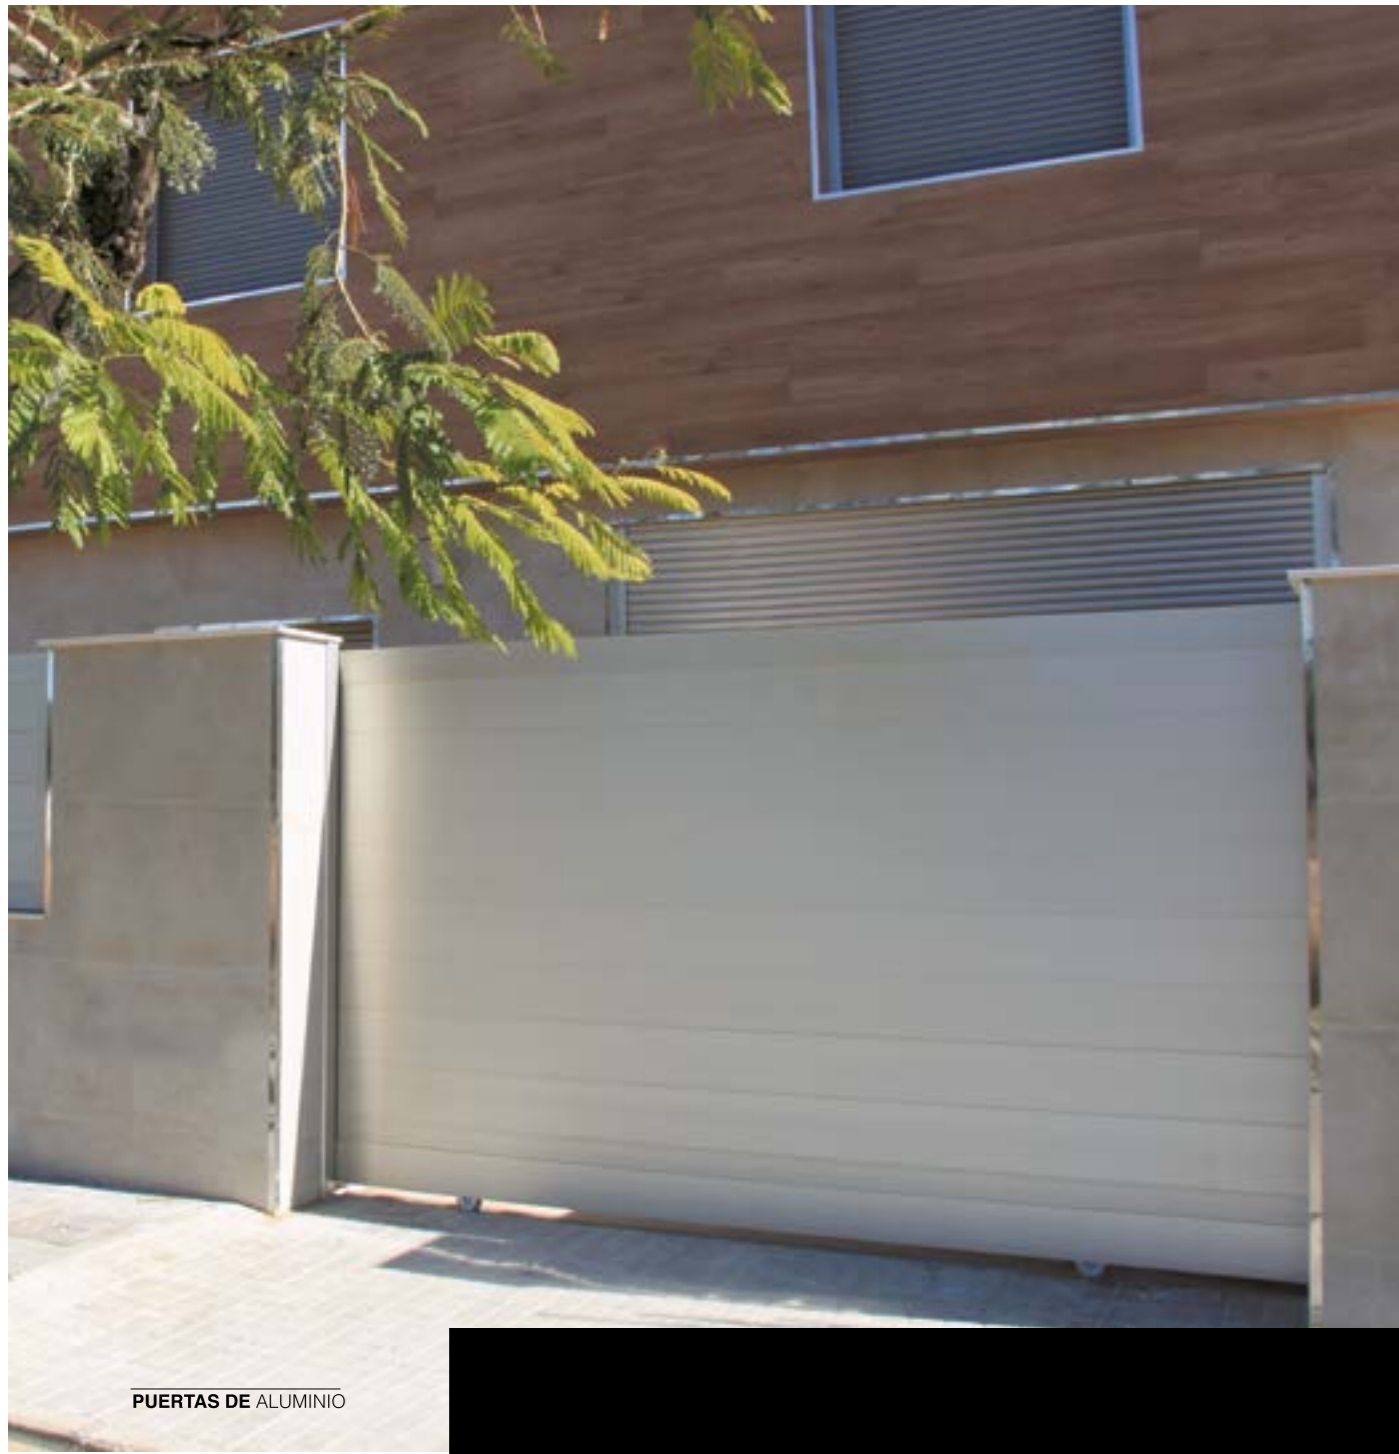

MACH. 100

Puerta pivotante con travesaño central
Puerta abatible | Hoja pequeña
Opcional: Tirador exterior inox
Acabado: Negro mate

MACH. 100

Puerta pivotante 2 hojas
con travesaño central
Acabado: Imitación madera
Nogal

PUERTAS DE ALUMINIO

MACH.200

Puerta corredera con travesaño central
Puerta abatible | Hoja Grande
Opcional: Tirador exterior inox
Acabado: Negro mate

MACH.200

Puerta corredera
Acabado: Ral 8019 mate

MACH.200

Puerta corredera con peatonal
Acabado: Negro mate

PUERTAS DE ALUMINIO

MACH.200

Puerta corredera
Puerta abatible | Hoja pequeña
Opcional: Tirador exterior inox
Vallado poste valla | Hoja pequeña
Acabado: Inox