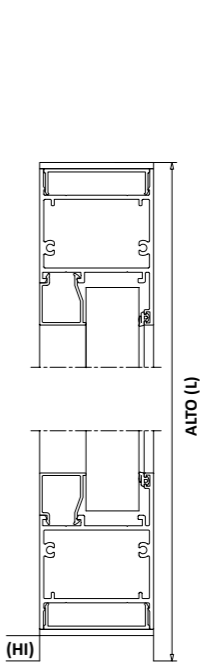

MACH. 100

Puerta pivotante con travesaño central
Puerta abatible | Hoja pequeña
Opcional: Tirador exterior inox
Acabado: Negro mate

MACH. 100

Puerta pivotante 2 hojas
con travesaño central
Acabado: Imitación madera
Nogal

Perfil de cierre superficie

Perfil de cierre solapado

Medidas máximas: (A) 6000 X (L) 2600 mm.
Medidas necesarias para pedir presupuesto: (A) y (L)

* Cotas en mm

MEDIDAS MÁXIMAS DE FABRICACIÓN

	TIPO CORTE PERFIL	
	HOJA PEQUEÑA	HOJA GRANDE
Abatible 1 Hoja	1300 X 3000	1600 X 3000
Abatible 1 Hoja con marco superior	1300 X 3000	NO
Abatible 2 Hojas	2400 X 3000	3000 X 3000
Abatible 2 Hojas con marco superior	2400 X 3000	NO

MEDIDAS NECESARIAS PARA PEDIR PRESUPUESTO: (A), (L) y (HI)

* Cotas en mm

HOJA PEQUEÑA

HOJA GRANDE

PUERTA ABATIBLE 1 HOJA

HOJA PEQUEÑA

HOJA GRANDE

PUNTO DE LUZ EN CASO QUE LLEVE CERRADERO ELÉCTRICO (≈ 1000 mm del suelo)

Montaje bombillo a 1000 mm del suelo

SIN MARCO

HOJA PEQUEÑA

HOJA GRANDE

CON MARCO

HOJA PEQUEÑA

PUERTA ABATIBLE 2 HOJAS

* Cotas en mm