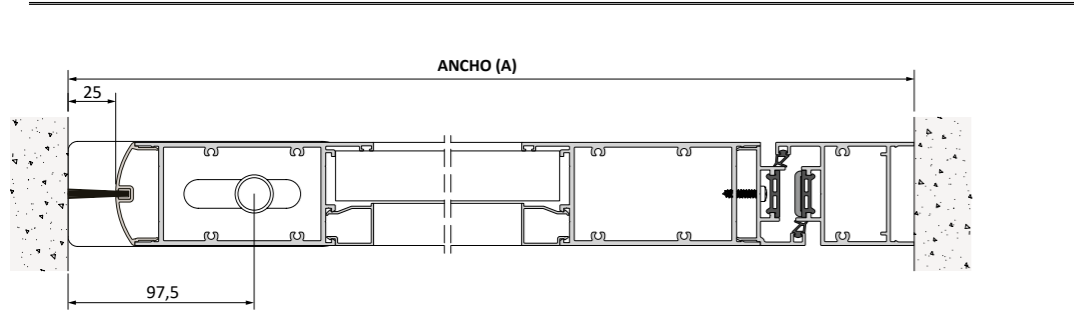

Perfil de cierre superficie

Perfil de cierre solapado

Medidas máximas: (A) 6000 X (L) 2600 mm.
Medidas necesarias para pedir presupuesto: (A) y (L)

* Cotas en mm

MEDIDAS MÁXIMAS DE FABRICACIÓN

	TIPO CORTE PERFIL	
	HOJA PEQUEÑA	HOJA GRANDE
Abatible 1 Hoja	1300 X 3000	1600 X 3000
Abatible 1 Hoja con marco superior	1300 X 3000	NO
Abatible 2 Hojas	2400 X 3000	3000 X 3000
Abatible 2 Hojas con marco superior	2400 X 3000	NO

Montaje bombillo a 1000 mm del suelo

SIN MARCO

HOJA PEQUEÑA

HOJA GRANDE

CON MARCO

HOJA PEQUEÑA

PUERTA ABATIBLE 2 HOJAS

* Cotas en mm

1 HOJA

2 HOJAS

RECOMENDACIONES

Medidas máximas 1H: (A) 3000 X (L) 3000 mm

Medidas máximas 2H: (A) 4000 X (L) 3000 mm

Medidas necesarias para pedir presupuesto: (A) y (L)

IMPORTANTE

- Si lleva motor es necesario añadir parteluces
- ¡Ojo! hay que tener en cuenta si hay desnivel interno.