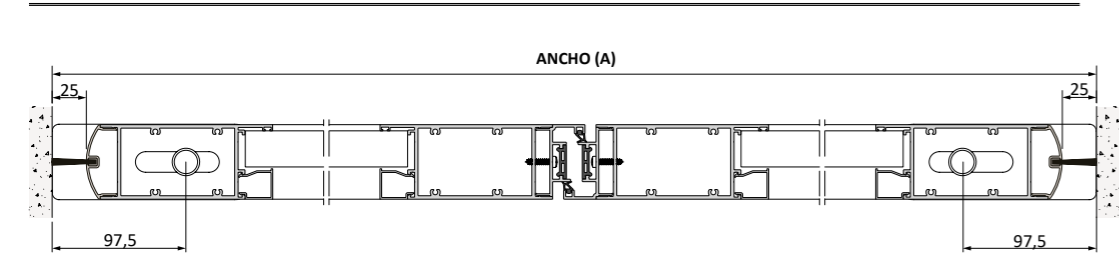

Perfil de cierre superficie

Perfil de cierre solapado

Medidas máximas: (A) 6000 X (L) 2600 mm.
Medidas necesarias para pedir presupuesto: (A) y (L)

* Cotas en mm

MEDIDAS MÁXIMAS DE FABRICACIÓN

	TIPO CORTE PERFIL	
	HOJA PEQUEÑA	HOJA GRANDE
Abatible 1 Hoja	1300 X 3000	1600 X 3000
Abatible 1 Hoja con marco superior	1300 X 3000	NO
Abatible 2 Hojas	2400 X 3000	3000 X 3000
Abatible 2 Hojas con marco superior	2400 X 3000	NO

Montaje bombillo a 1000 mm del suelo

SIN MARCO

HOJA PEQUEÑA

HOJA GRANDE

CON MARCO

HOJA PEQUEÑA

PUERTA ABATIBLE 2 HOJAS

* Cotas en mm

1 HOJA

2 HOJAS

RECOMENDACIONES

Medidas máximas 1H: (A) 3000 X (L) 3000 mm

Medidas máximas 2H: (A) 4000 X (L) 3000 mm

Medidas necesarias para pedir presupuesto: (A) y (L)

IMPORTANTE

- Si lleva motor es necesario añadir parteluces
- ¡Ojo! hay que tener en cuenta si hay desnivel interno.