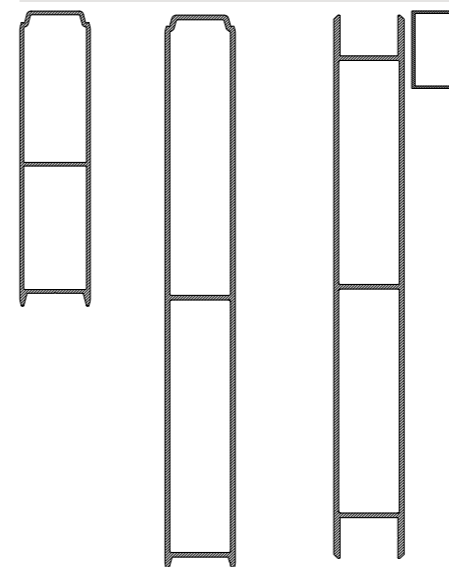

PERFILES

MACH 100 100 X 25
MACH 200 200 X 25
COMPUESTO 210 210 X 26