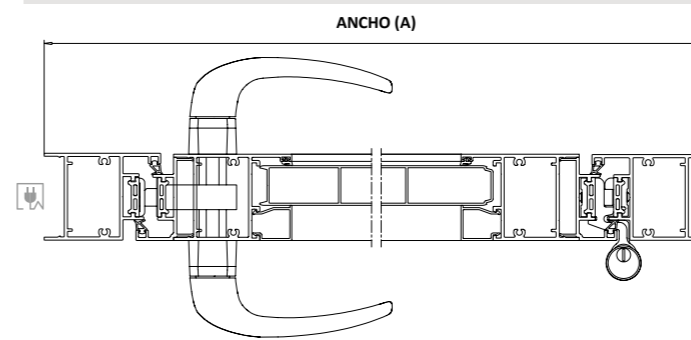

Perfil de cierre superficie

Perfil de cierre solapado

Medidas máximas: (A) 6000 X (L) 2600 mm.
Medidas necesarias para pedir presupuesto: (A) y (L)

* Cotas en mm

MEDIDAS MÁXIMAS DE FABRICACIÓN

	TIPO CORTE PERFIL	
	HOJA PEQUEÑA	HOJA GRANDE
Abatible 1 Hoja	1300 X 3000	1600 X 3000
Abatible 1 Hoja con marco superior	1300 X 3000	NO
Abatible 2 Hojas	2400 X 3000	3000 X 3000
Abatible 2 Hojas con marco superior	2400 X 3000	NO

MEDIDAS NECESARIAS PARA PEDIR PRESUPUESTO: (A), (L) y (HI)

* Cotas en mm

HOJA PEQUEÑA

HOJA GRANDE

PUERTA ABATIBLE 1 HOJA

HOJA PEQUEÑA

HOJA GRANDE

PUNTO DE LUZ EN CASO QUE LLEVE CERRADERO ELÉCTRICO (≈ 1000 mm del suelo)

Montaje bombillo a 1000 mm del suelo

SIN MARCO

HOJA PEQUEÑA

HOJA GRANDE

CON MARCO

HOJA PEQUEÑA

PUERTA ABATIBLE 2 HOJAS

* Cotas en mm