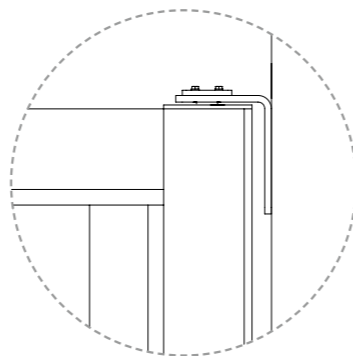

Perfil de cierre superficie

Perfil de cierre solapado

Medidas máximas: (A) 6000 X (L) 2600 mm.
Medidas necesarias para pedir presupuesto: (A) y (L)

* Cotas en mm

MEDIDAS MÁXIMAS DE FABRICACIÓN

	TIPO CORTE PERFIL	
	HOJA PEQUEÑA	HOJA GRANDE
Abatible 1 Hoja	1300 X 3000	1600 X 3000
Abatible 1 Hoja con marco superior	1300 X 3000	NO
Abatible 2 Hojas	2400 X 3000	3000 X 3000
Abatible 2 Hojas con marco superior	2400 X 3000	NO

1 HOJA

2 HOJAS

RECOMENDACIONES

Medidas máximas 1H: (A) 3000 X (L) 3000 mm

Medidas máximas 2H: (A) 4000 X (L) 3000 mm

Medidas necesarias para pedir presupuesto: (A) y (L)

IMPORTANTE

- Si lleva motor es necesario añadir parteluces
- ¡Ojo! hay que tener en cuenta si hay desnivel interno.

PUNTO DE LUZ
 FOTOCÉLULA

Detalle Frontal de Puerta Pivotante

INSTALACIÓN POSTE VALLA

INSTALACIÓN POSTE PILASTRA

HOJA PEQUEÑA

RECOMENDACIONES

Medidas máximas: (A) 2000 X (L) 2000 mm
(Condicionado medidas según instalación)