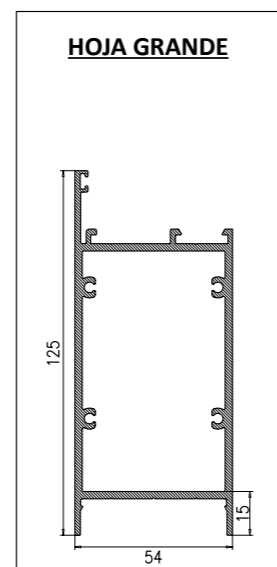

Perfil de cierre superficie

Perfil de cierre solapado

Medidas máximas: (A) 6000 X (L) 2600 mm.
Medidas necesarias para pedir presupuesto: (A) y (L)

* Cotas en mm

MEDIDAS MÁXIMAS DE FABRICACIÓN

	TIPO CORTE PERFIL	
	HOJA PEQUEÑA	HOJA GRANDE
Abatible 1 Hoja	1300 X 3000	1600 X 3000
Abatible 1 Hoja con marco superior	1300 X 3000	NO
Abatible 2 Hojas	2400 X 3000	3000 X 3000
Abatible 2 Hojas con marco superior	2400 X 3000	NO