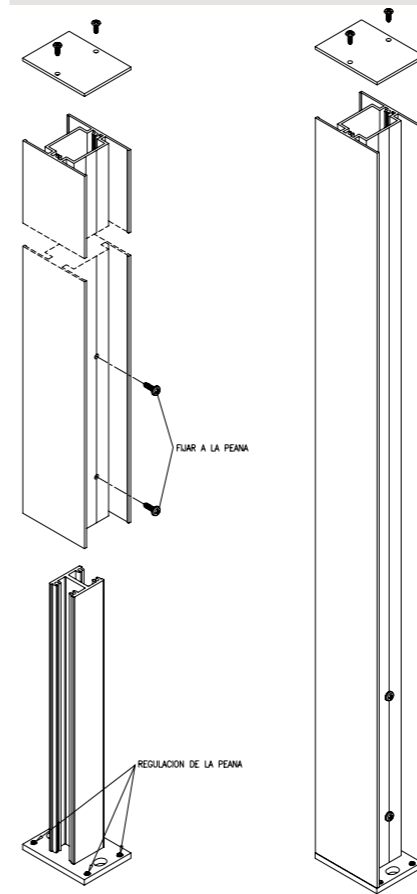

Perfil de cierre superficie

Perfil de cierre solapado

Medidas máximas: (A) 6000 X (L) 2600 mm.
Medidas necesarias para pedir presupuesto: (A) y (L)

* Cotas en mm

MEDIDAS MÁXIMAS DE FABRICACIÓN

	TIPO CORTE PERFIL	
	HOJA PEQUEÑA	HOJA GRANDE
Abatible 1 Hoja	1300 X 3000	1600 X 3000
Abatible 1 Hoja con marco superior	1300 X 3000	NO
Abatible 2 Hojas	2400 X 3000	3000 X 3000
Abatible 2 Hojas con marco superior	2400 X 3000	NO

Montaje bombillo a 1000 mm del suelo

SIN MARCO

HOJA PEQUEÑA

HOJA GRANDE

CON MARCO

HOJA PEQUEÑA

PUERTA ABATIBLE 2 HOJAS

* Cotas en mm

1 HOJA

2 HOJAS

RECOMENDACIONES

Medidas máximas 1H: (A) 3000 X (L) 3000 mm

Medidas máximas 2H: (A) 4000 X (L) 3000 mm

Medidas necesarias para pedir presupuesto: (A) y (L)

IMPORTANTE

- Si lleva motor es necesario añadir parteluces
- ¡Ojo! hay que tener en cuenta si hay desnivel interno.

PUNTO DE LUZ
 FOTOCÉLULA

Detalle Frontal de Puerta Pivotante

INSTALACIÓN POSTE VALLA

INSTALACIÓN POSTE PILASTRA

HOJA PEQUEÑA

RECOMENDACIONES

Medidas máximas: (A) 2000 X (L) 2000 mm
(Condicionado medidas según instalación)