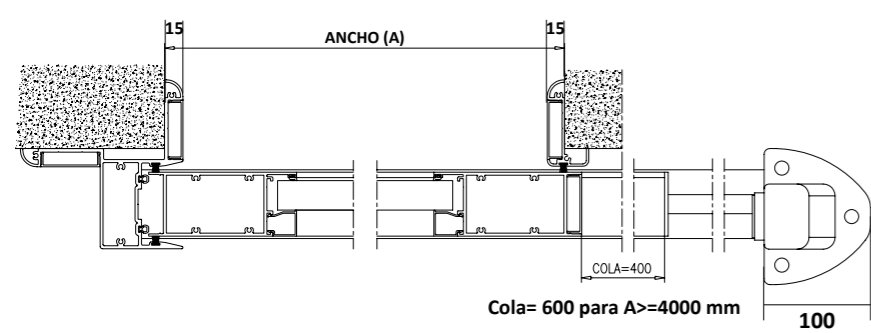

Perfil de cierre superficie

Perfil de cierre solapado

Medidas máximas: (A) 6000 X (L) 2600 mm.
Medidas necesarias para pedir presupuesto: (A) y (L)

* Cotas en mm

MEDIDAS MÁXIMAS DE FABRICACIÓN

	TIPO CORTE PERFIL	
	HOJA PEQUEÑA	HOJA GRANDE
Abatible 1 Hoja	1300 X 3000	1600 X 3000
Abatible 1 Hoja con marco superior	1300 X 3000	NO
Abatible 2 Hojas	2400 X 3000	3000 X 3000
Abatible 2 Hojas con marco superior	2400 X 3000	NO