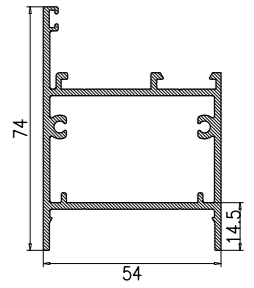

Perfil de cierre superficie

Perfil de cierre solapado

Medidas máximas: (A) 6000 X (L) 2600 mm.
Medidas necesarias para pedir presupuesto: (A) y (L)

* Cotas en mm

MEDIDAS MÁXIMAS DE FABRICACIÓN

	TIPO CORTE PERFIL	
	HOJA PEQUEÑA	HOJA GRANDE
Abatible 1 Hoja	1300 X 3000	1600 X 3000
Abatible 1 Hoja con marco superior	1300 X 3000	NO
Abatible 2 Hojas	2400 X 3000	3000 X 3000
Abatible 2 Hojas con marco superior	2400 X 3000	NO

1 HOJA

2 HOJAS

RECOMENDACIONES

Medidas máximas 1H: (A) 3000 X (L) 3000 mm

Medidas máximas 2H: (A) 4000 X (L) 3000 mm

Medidas necesarias para pedir presupuesto: (A) y (L)

IMPORTANTE

- Si lleva motor es necesario añadir parteluces
- ¡Ojo! hay que tener en cuenta si hay desnivel interno.

PUNTO DE LUZ
 FOTOCÉLULA

Detalle Frontal de Puerta Pivotante

INSTALACIÓN POSTE VALLA

INSTALACIÓN POSTE PILASTRA

HOJA PEQUEÑA

RECOMENDACIONES

Medidas máximas: (A) 2000 X (L) 2000 mm
(Condicionado medidas según instalación)

Medidas necesarias para pedir presupuesto: (A), (L) y Nº FIJOS

FIJOS: Recomendación medida máxima consultar con fábrica

PERFILES

MACH 100 100 X 25
MACH 200 200 X 25
COMPUESTO 210 210 X 26

BARROTILOS

40X20 80X25 150X30